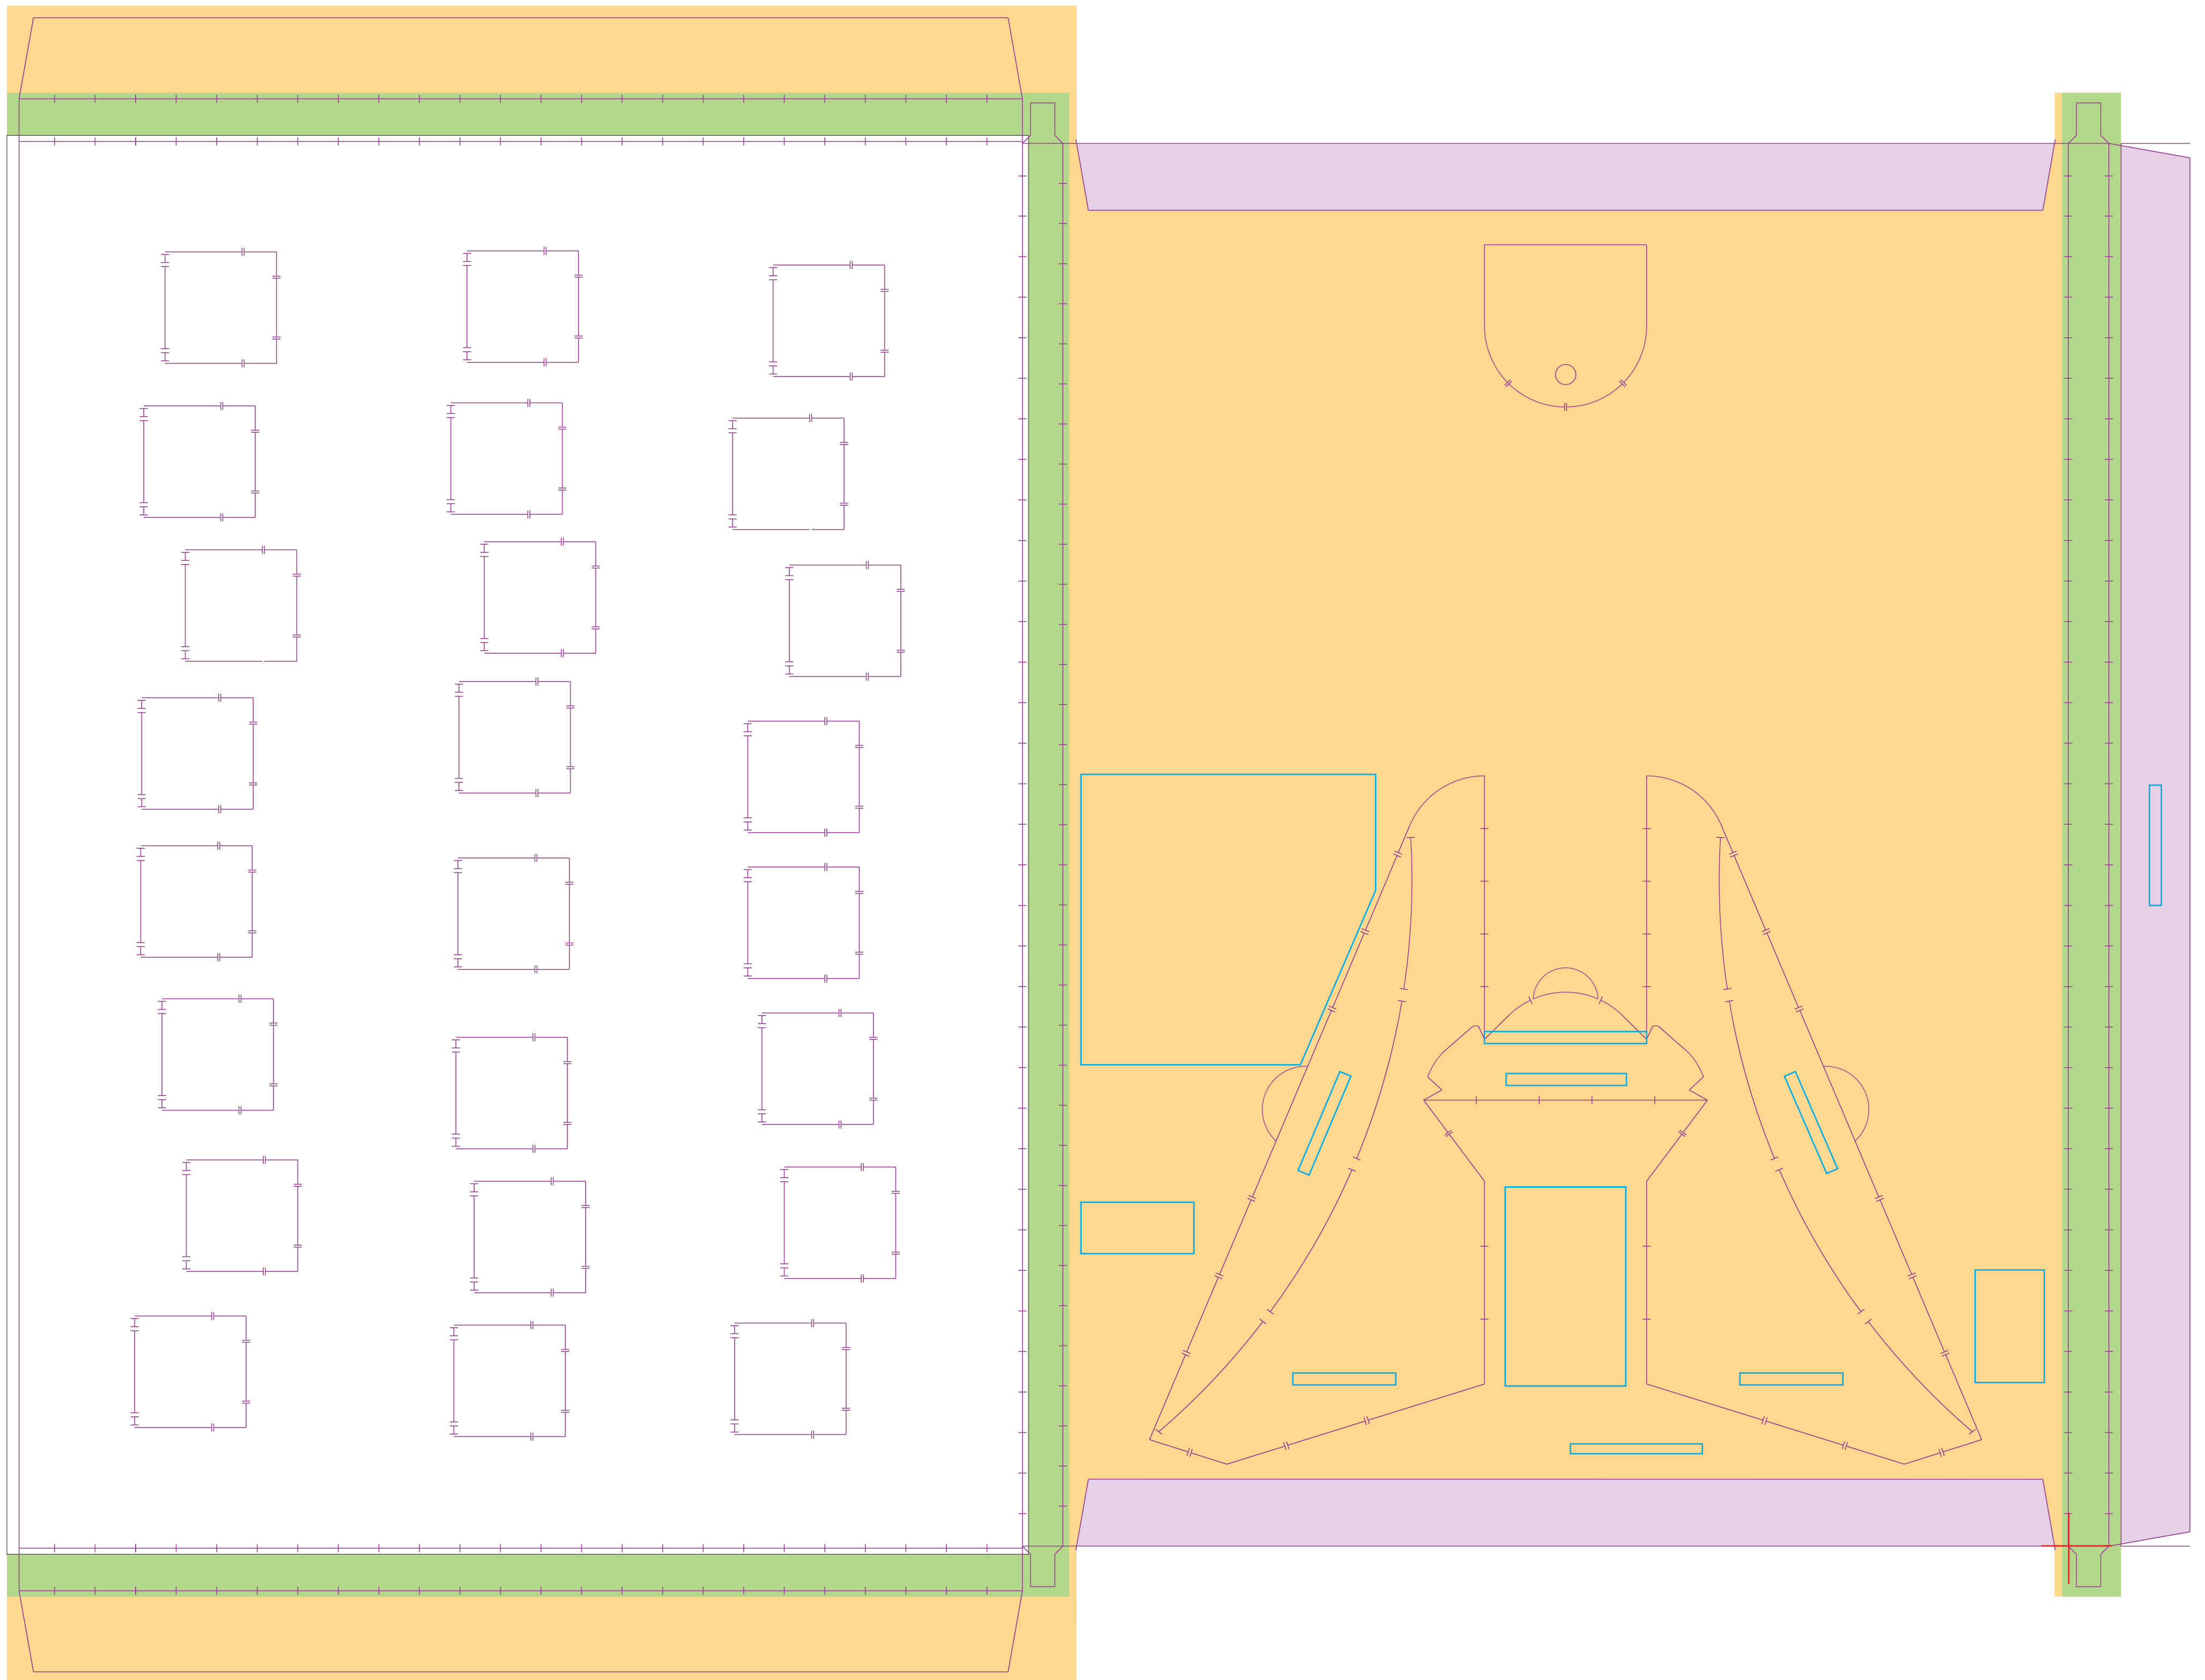

Artikel Nr. · Article No. : 110108053

Fußball-Schoko-Adventskalender / Wand-/Tisch-Adventskalender (Hochformat)  
 Football-chocolate-Advent Calendar / Wall-/Table Advent Calendar (vertical format)  
 Calendrier de l'avent football / Calendrier mural ou de table (format vertical)  
 ca. / approx. / env. 248 x 346 x 10 mm

Druckbild (Gestaltungsformat) für Vorderseite mit Überlappung in Seitenrand + Beschnitt 252 x 350 mm  
 Print layout (design format) for front side with overlap at side edge + trim 252 x 350 mm  
 Image d'impression (format de conception) pour le recto avec chevauchement dans la bordure + rognures 252 x 350 mm

Druckbild (Gestaltungsformat) für Vorderseite mit Seitenrand und Überlappung in Seitenlaschen und Rückseite + Beschnitt 262 x 371 mm, 4. Seitenrand (Streifen) 14,5 x 371 mm  
 Print layout (design format) for front side with side edge and overlap in side flaps and reverse side + trim 262 x 371 mm, 4th side edge (strip) 14,5 x 371 mm  
 Image d'impression (format de conception) pour le recto avec bordure et chevauchement dans les languettes de côté et le verso + rognures 262 x 371 mm, 4ième bordure (bande) 14,5 x 371 mm

Druckbild (Gestaltungsformat) für Vorderseite mit Überlappung in Seitenrand + Beschnitt 350 x 252 mm

Print layout (design format) for front side with overlap at side edge + trim 350 x 252 mm

Image d'impression (format de conception) pour le recto avec chevauchement dans la bordure + rognures 350 x 252 mm