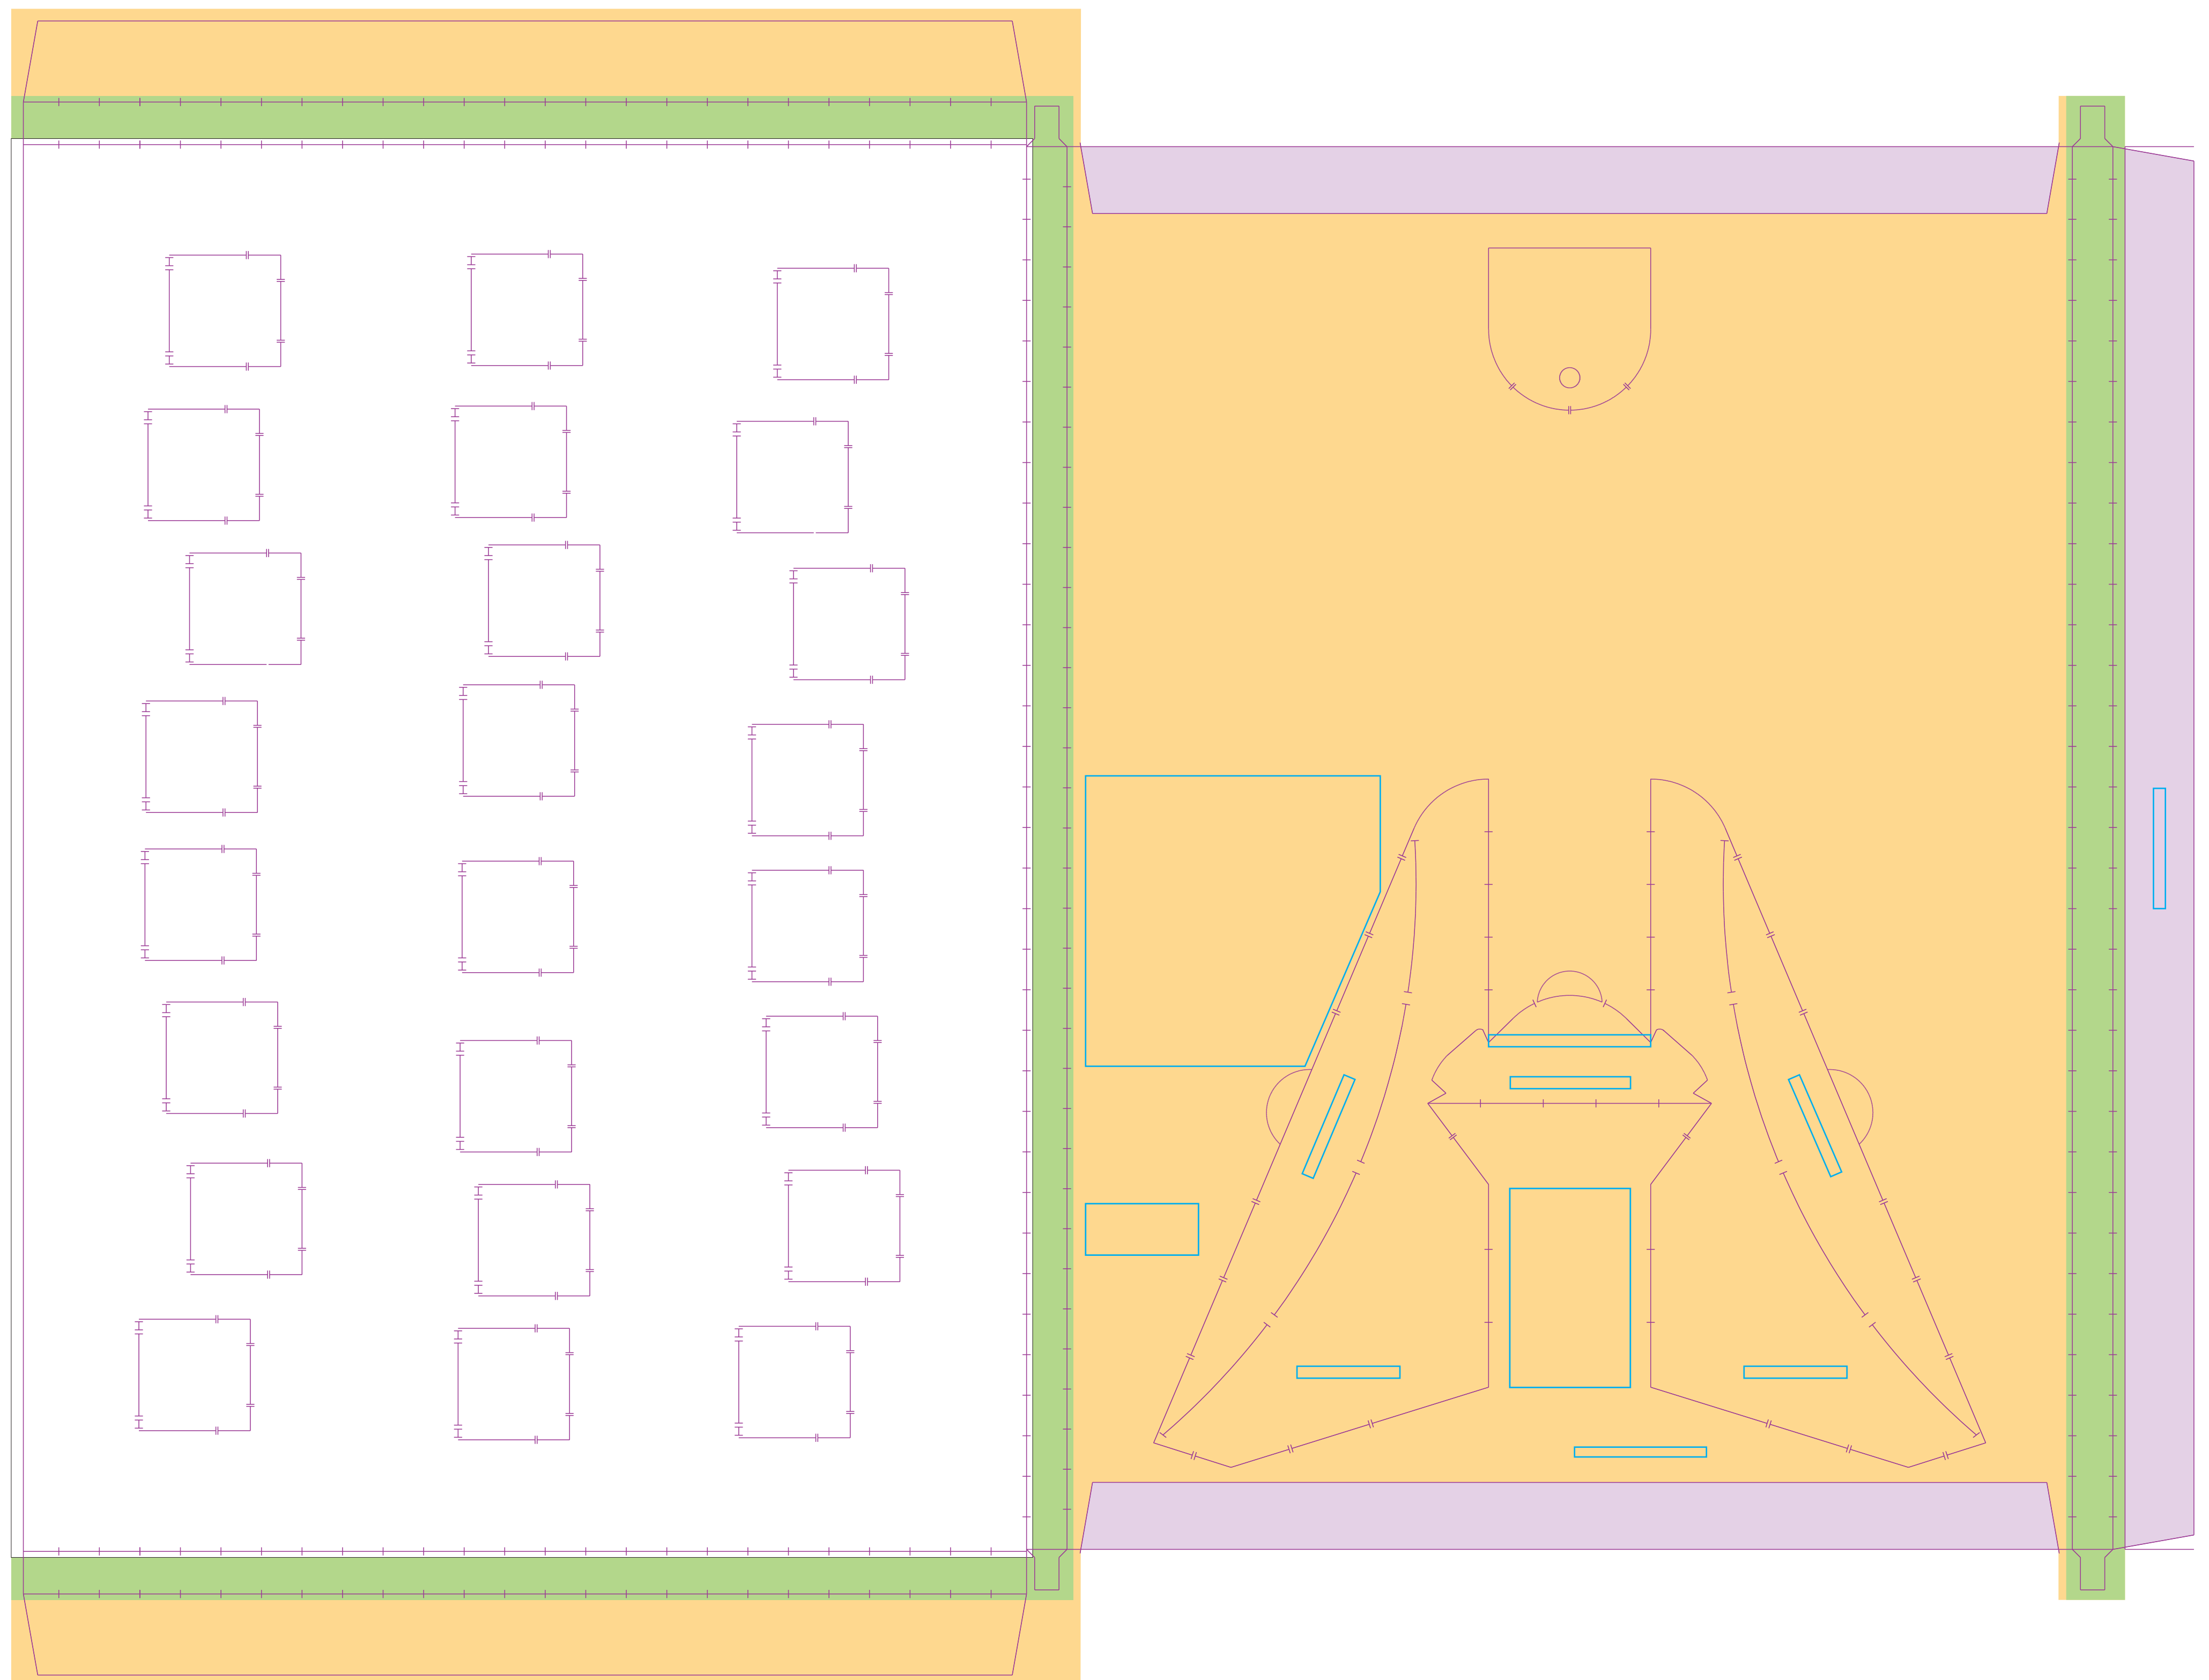

Artikel Nr. · Article No. : 110108010

Economy Adventskalender / Wand-/Tisch-Adventskalender (Hochformat)  
 Economy Advent calendar / Wall or table Advent calendar (vertical format)  
 Calendrier de l'avent Economy / Calendrier mural ou de table (format vertical)  
 ca. / approx. / env. 346 x 248 x 10 mm

 Druckbild (Gestaltungsformat) für Vorderseite mit Überlappung in Seitenrand + Beschnitt 252 x 350 mm  
 Print layout (design format) for front side with overlap at side edge + trim 252 x 350 mm  
 Image d'impression (format de conception) pour le recto avec chevauchement dans la bordure + rognures 252 x 350 mm

 Druckbild (Gestaltungsformat) für Vorderseite mit Seitenrand und Überlappung in Seitenlaschen und Rückseite + Beschnitt 262 x 371 mm, 4. Seitenrand (Streifen) 14,5 x 371 mm  
 Print layout (design format) for front side with side edge and overlap in side flaps and reverse side + trim 262 x 371 mm, 4th side edge (strip) 14,5 x 371 mm  
 Image d'impression (format de conception) pour le recto avec bordure et chevauchement dans les languettes de côté et le verso + rognures 262 x 371 mm, 4ième bordure (bande) 14,5 x 371 mm

Druckbild (Gestaltungsformat) für Vorderseite mit Überlappung in Seitenrand + Beschnitt 350 x 252 mm

Print layout (design format) for front side with overlap at side edge + trim 350 x 252 mm

Image d'impression (format de conception) pour le recto avec chevauchement dans la bordure + rognures 350 x 252 mm