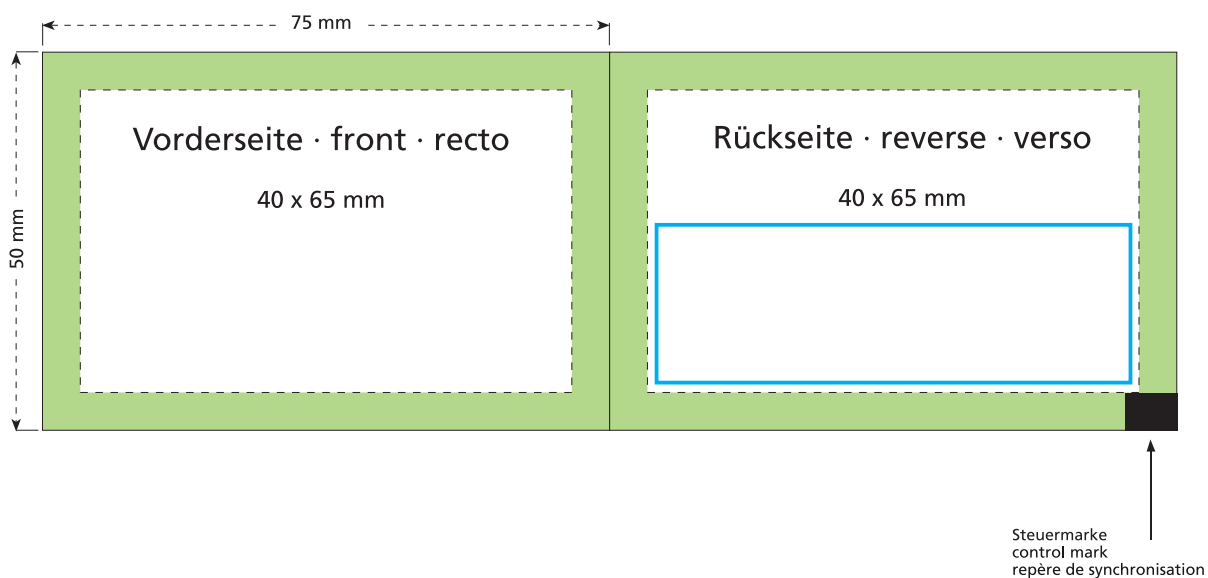

Artikel Nr. · Article No. : 110105200

**Tüte · bag · sachet**  
**75 x 50 mm**

-  Bedruckbare Fläche · printing surface · surface d'impression
-  Siegelnaht bedingt bedruckbar · sealing surface can be printed on under some circumstances · surface de fermeture peut être imprimée sous certaines conditions
-  Siegelnaht nicht bedruckbar · sealing surface can't be printed on · surface de fermeture ne peut pas être imprimée
-  Fläche wird durch die Siegelnaht verdeckt · surface is covered by the sealing seam · surface est couverte par un thermoscellage
-  Pflichttexte · mandatory text · textes obligatoires
-  Fläche nicht bedruckbar · surface can't be printed on · surface ne peut pas être imprimée
-  Beschnitt · bleed · découpe