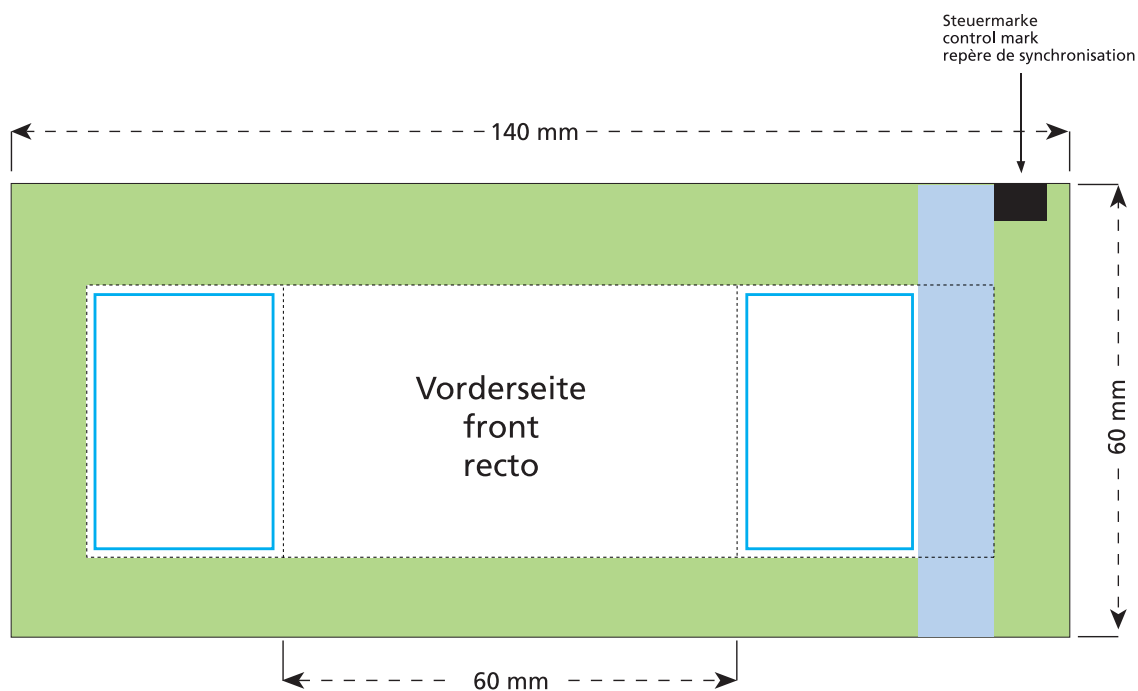

Artikel Nr. · Article No. : 110105004

Tüte · bag · sachet 60 x 60 mm

-  Bedruckbare Fläche · printing surface · surface d'impression
-  Siegelnaht bedingt bedruckbar · sealing surface can be printed on under some circumstances · surface de fermeture peut être imprimée sous certaines conditions
-  Siegelnaht nicht bedruckbar · sealing surface can't be printed on · surface de fermeture ne peut pas être imprimée
-  Fläche wird durch die Siegelnaht verdeckt · surface is covered by the sealing seam · surface est couverte par un thermoscollage
-  Pflichttexte · mandatory text · textes obligatoires
-  Fläche nicht bedruckbar · surface can't be printed on · surface ne peut pas être imprimée
-  Beschnitt · bleed · découpe