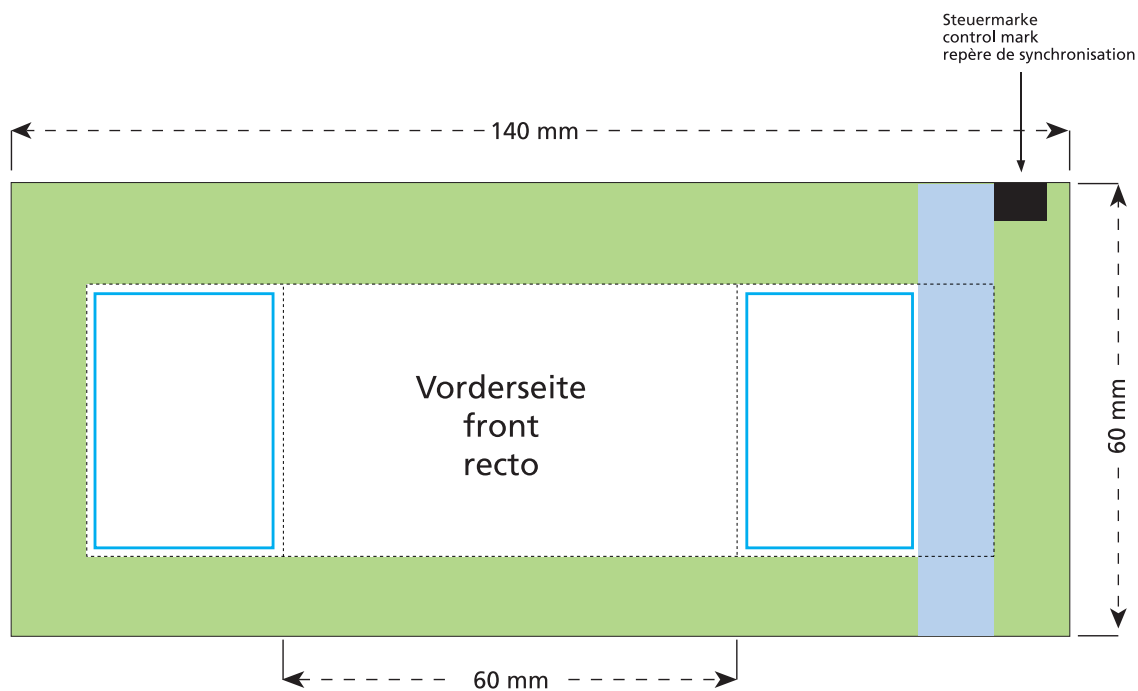

Standskizze · Stand drawing · Croquis avec repères

Artikel Nr. · Article No. : 110105003

Tüte · bag · sachet 60 x 60 mm

-  Bedruckbare Fläche · printing surface · surface d'impression
-  Siegelnaht bedingt bedruckbar · sealing surface can be printed on under some circumstances · surface de fermeture peut être imprimée sous certaines conditions
-  Siegelnaht nicht bedruckbar · sealing surface can't be printed on · surface de fermeture ne peut pas être imprimée
-  Fläche wird durch die Siegelnaht verdeckt · surface is covered by the sealing seam · surface est couverte par un thermoscellage
-  Pflichttexte · mandatory text · textes obligatoires
-  Fläche nicht bedruckbar · surface can't be printed on · surface ne peut pas être imprimée
-  Beschnitt · bleed · découpe