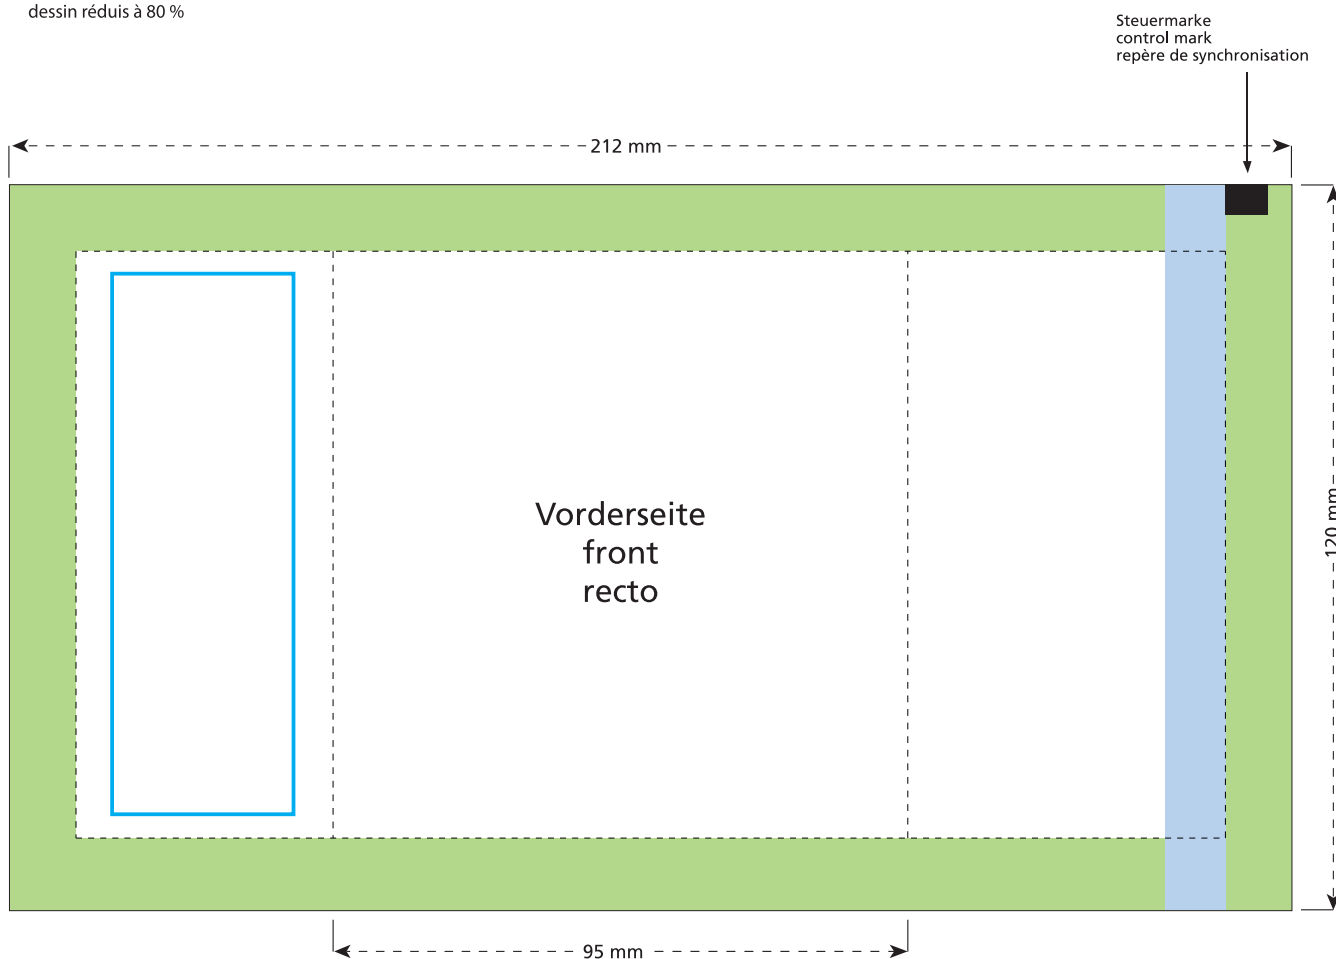

Standskizze · Stand drawing · Croquis avec repères

Artikel Nr. · Article No. : 110103340

Tüte · bag · sachet 95 x 120 mm

Zeichnung auf 80 % verkleinert
image reduced to 80 %
dessin réduit à 80 %

-  Bedruckbare Fläche · printing surface · surface d'impression
-  Siegelnaht bedingt bedruckbar · sealing surface can be printed on under some circumstances · surface de fermeture peut être imprimée sous certaines conditions
-  Siegelnaht nicht bedruckbar · sealing surface can't be printed on · surface de fermeture ne peut pas être imprimée
-  Fläche wird durch die Siegelnaht verdeckt · surface is covered by the sealing seam · surface est couverte par un thermoscellage
-  Pflichttexte · mandatory text · textes obligatoires
-  Fläche nicht bedruckbar · surface can't be printed on · surface ne peut pas être imprimée
-  Beschnitt · bleed · découpe